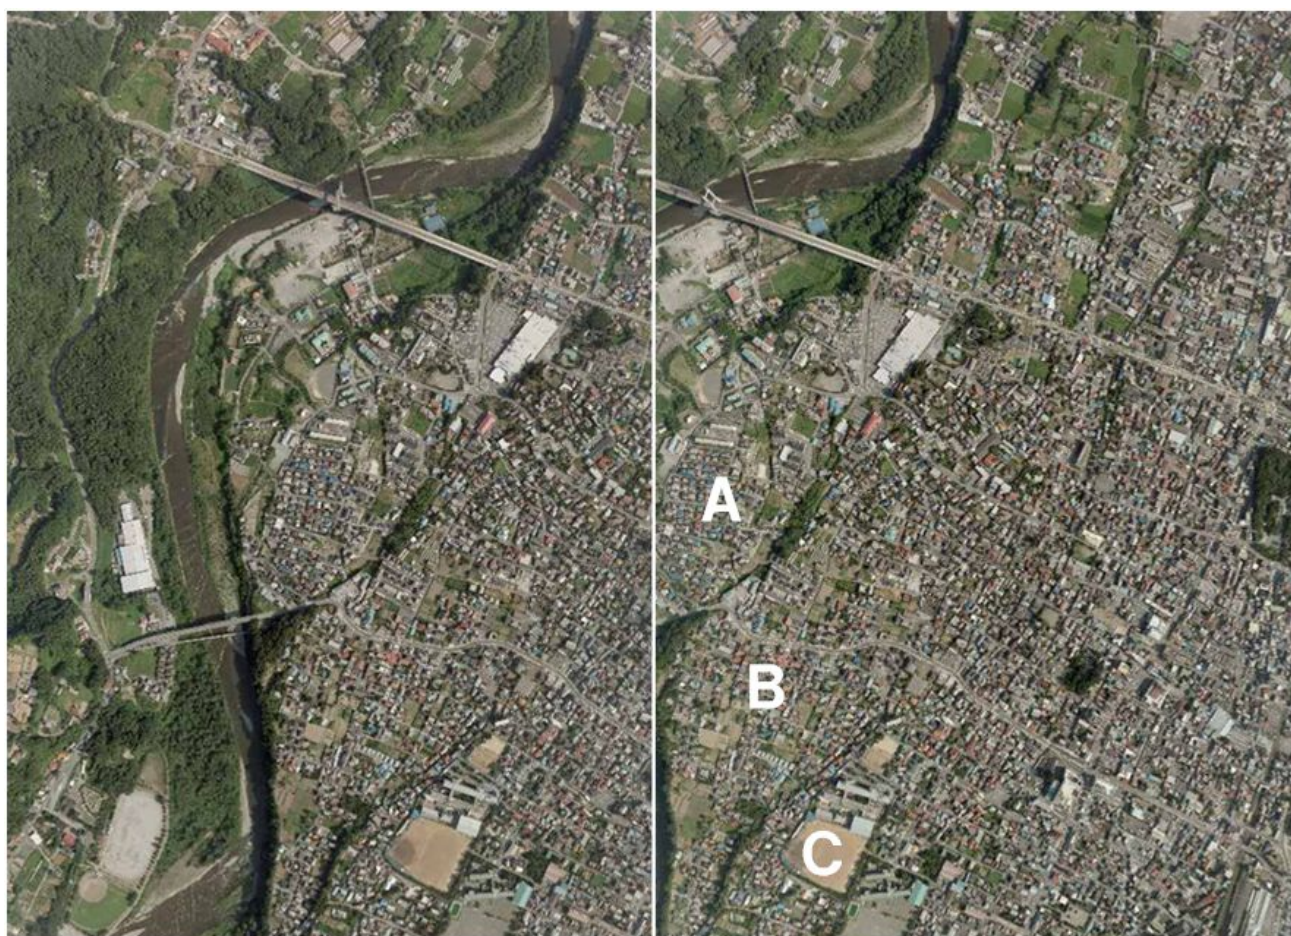

空中写真の立体視・作業用紙

<http://web.mac.com/goto.mac/iWeb/anaglyph/jitusaitamakenn.jpg>

図1 埼玉県の地形

図2 河岸段丘（秩父市）