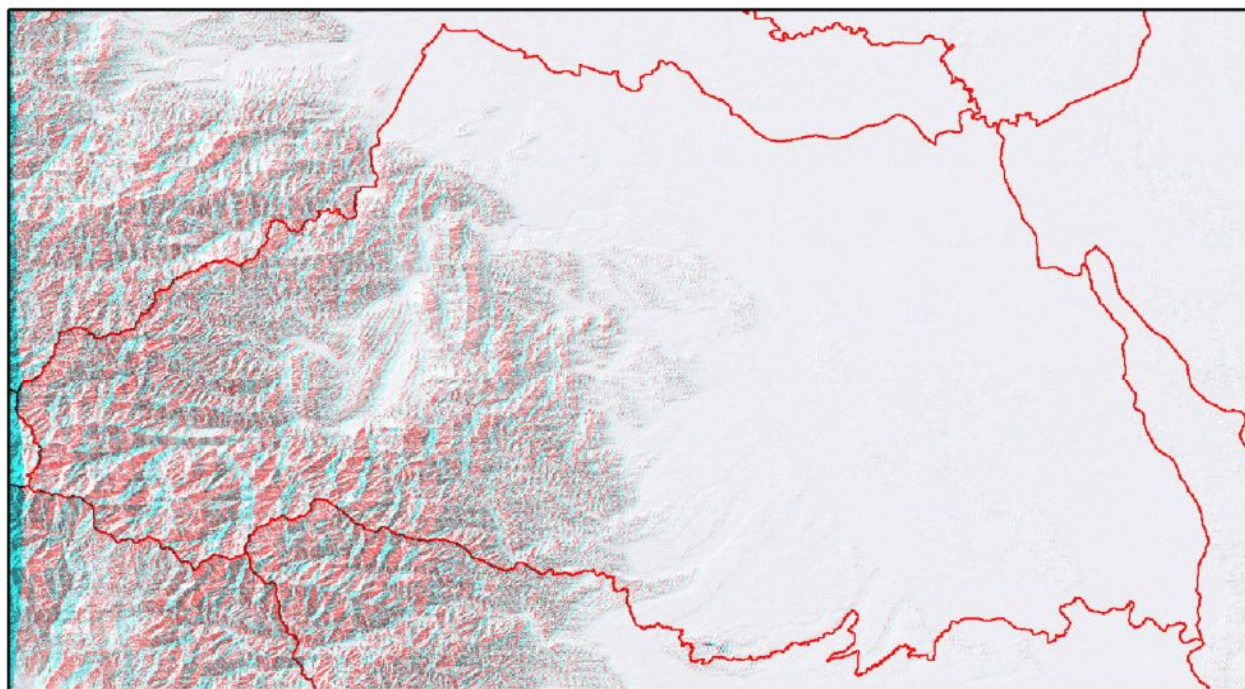

空中写真の立体視・作業用紙

<http://web.mac.com/goto.mac/iWeb/anaglyph/jitusaitamakenn.jpg>

図1 埼玉県の地形

図2 河岸段丘（秩父市）